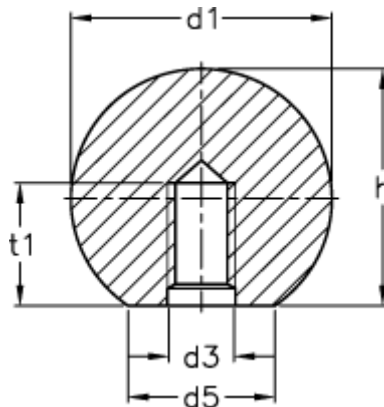

Article number: 20126425

Description: E+G Ball knob DIN 319-KU-25-M6-C

## Measures

---

d1	= 25
d3	= M6
d5	= 15
h	= 22.5
t1 min.	= 11.0